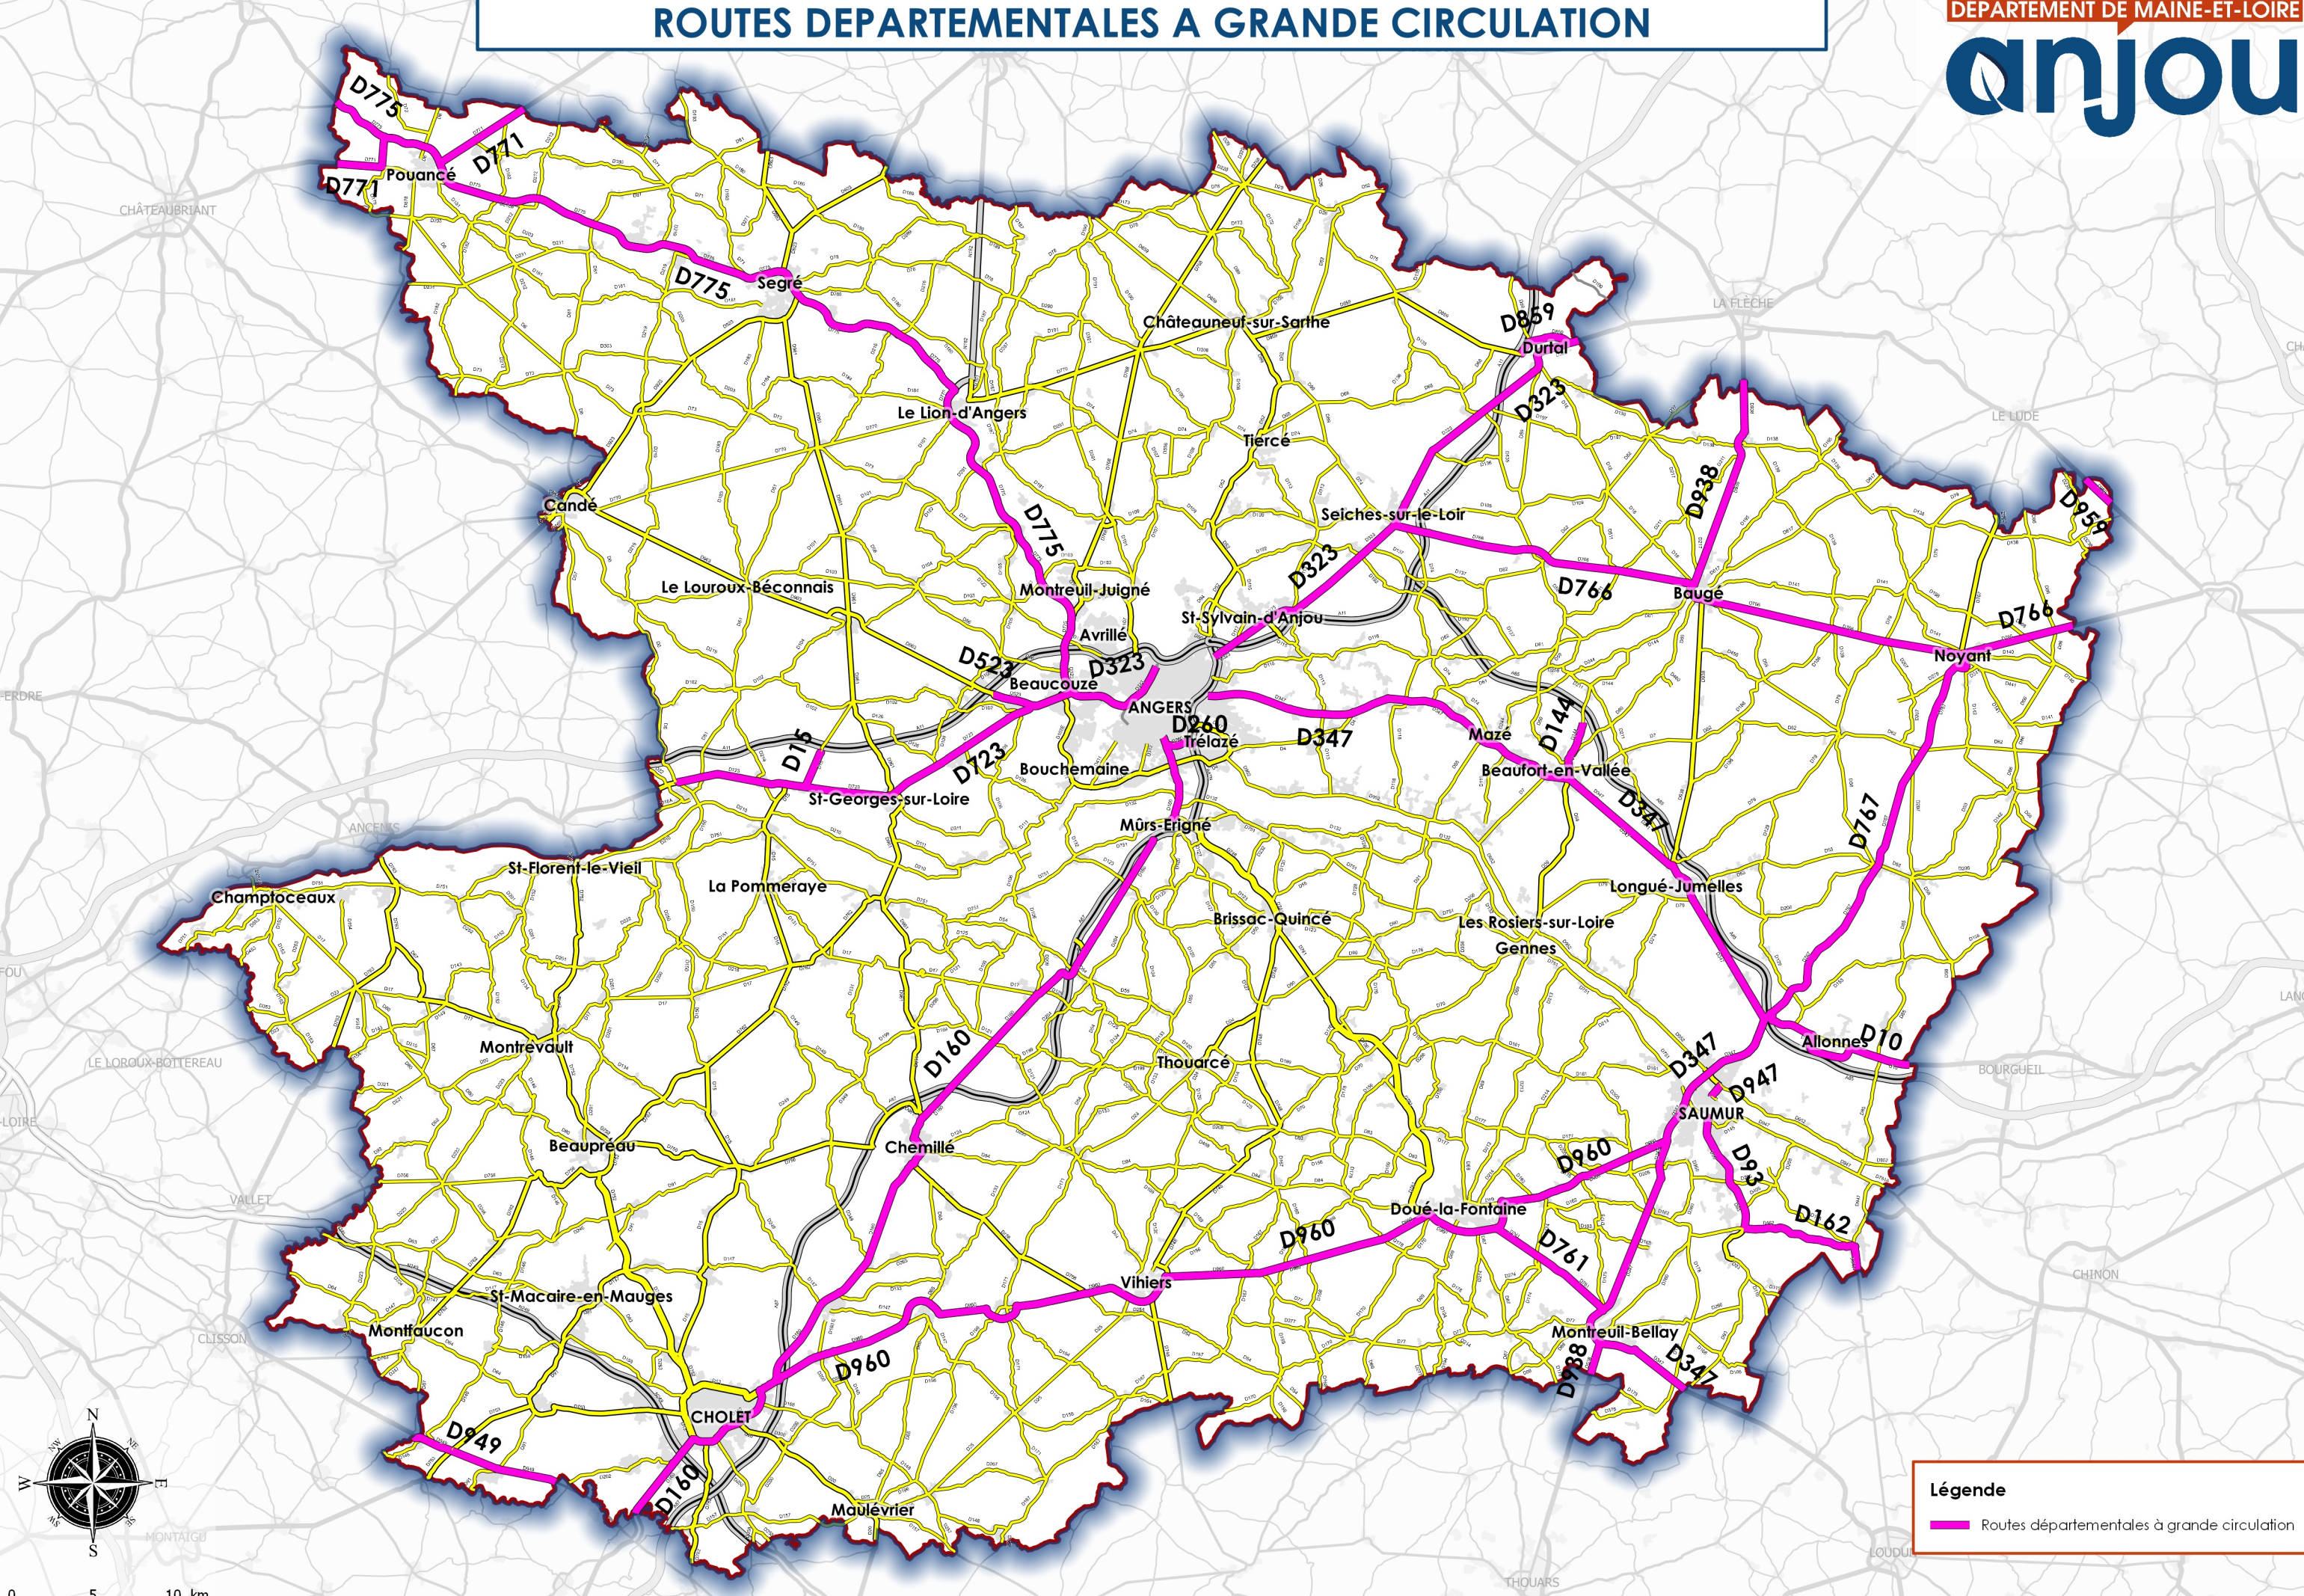

ROUTES DEPARTEMENTALES A GRANDE CIRCULATION

DÉPARTEMENT DE MAINE-ET-LOIRE

Légende
Routes départementales à grande circulation